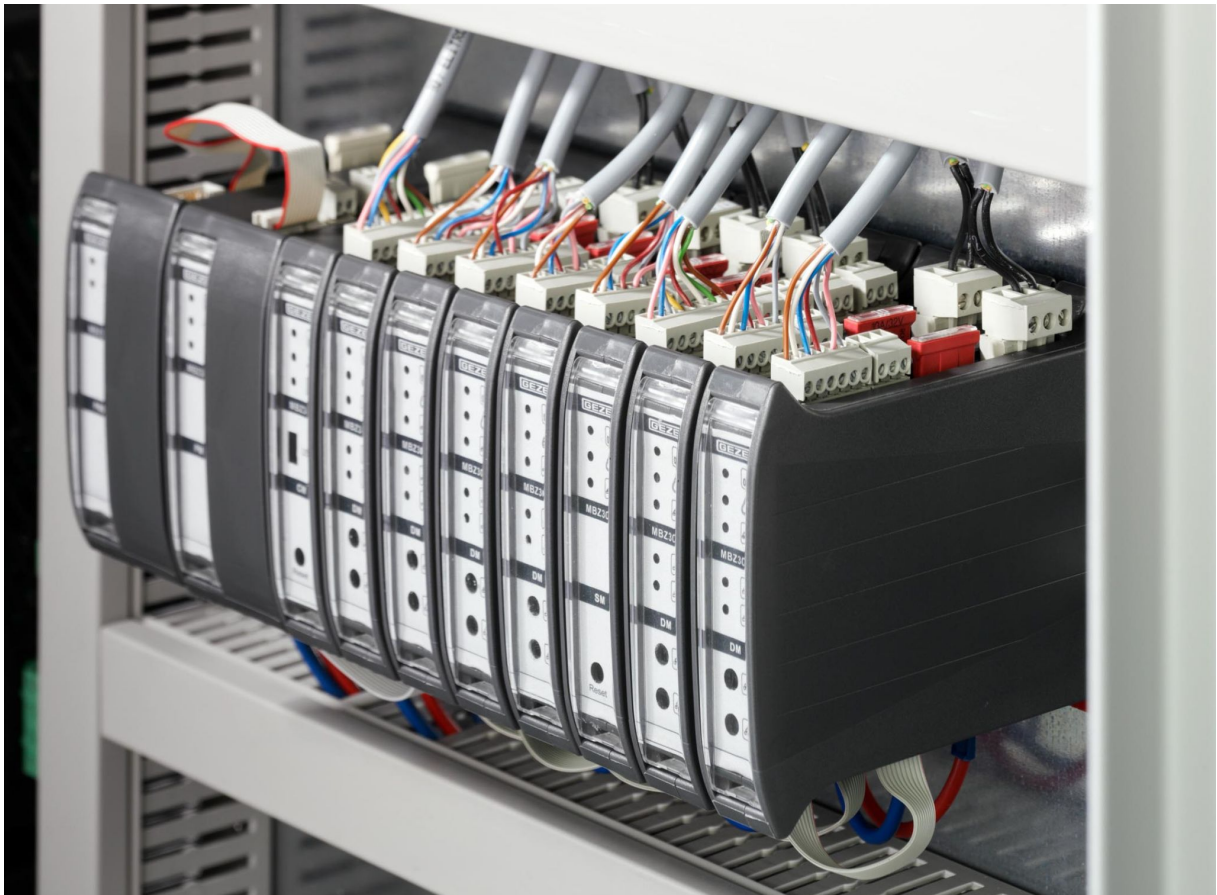

## MBZ 300

Notstromsteuerzentrale für RWA-Antriebe mit einer Gesamtstromaufnahme von 10 A bis 72 A

### Produktmerkmale

Modularer Aufbau zur flexiblen Anpassung an objektspezifische Anforderungen
Komfortable Erweiterung durch Aufklicken weiterer Module in einer Zentrale
Beliebige Erweiterung um Alarmgruppen, Lüftungsgruppen und Alarmlinien
Abbildung komplexer RWA Szenarien
Einfache Wartung und Installation durch die Zustandsanzeige direkt am Modul
Konfigurations-Software vereinfacht die Inbetriebnahme und Konfiguration
Windrichtungsabhängige Ansteuerung möglich (NRWG)
Sicherheit und Zuverlässigkeit bestätigt durch VdS-Anerkennung

### Anwendungsgebiete

Kleine bis große und vernetzte RWA-Anlagen
Steuerung elektromotorischer 24 V DC Antriebe für den Rauch- und Wärmeabzug im Brandfall
Steuerung einer kontrollierten natürlichen Lüftung

### Produktdatentabelle

Produktmerkmale	MBZ 300
Gehäusematerial	Blech
Farbe	grau RAL 7035
Schutzart	IP30
Umgebungstemperatur	-5 - 40
Versorgungsspannung	230 V AC
Leistungsaufnahme (max.)	1440 W
Anschlussquerschnitt / Netz	2.5 mm <sup>2</sup>
Ausgangsspannung Antriebe	24 V DC
Restwelligkeit	2 %
Ausgangsstrom (max.)	72 A
Einschaltdauer bei max. Ausgangsstrom	30 %
Anschlussquerschnitt Motorleitung	10 mm <sup>2</sup>
Akkukapazität	38 Ah
Vernetzung mehrerer Zentralen	Vernetzung über optionale CAN Bus Module
Meldekontakte	1 parametrierbarer Meldekontakte je CM/SM, 6 parametrierbare Meldekontakte je ERM
Parametrierung	Über USB Schnittstelle mit PC Software bzw. ab Werk
Geprüft nach	EN 12101-10
Zulassungen	VdS